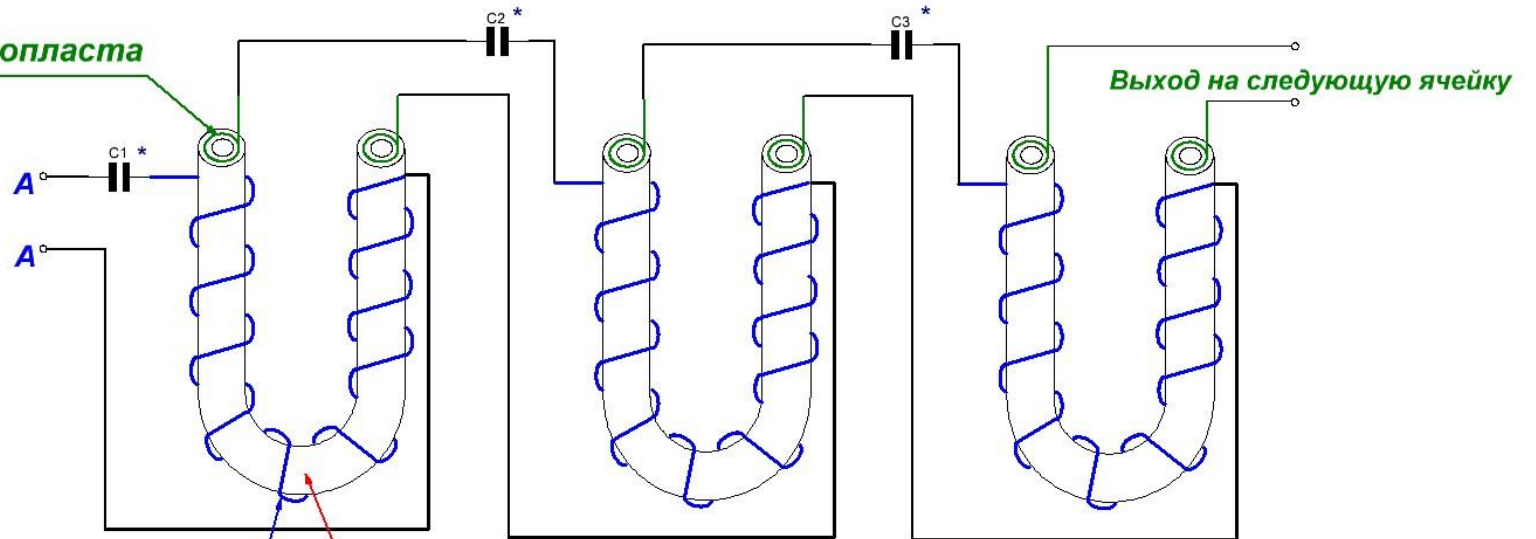

C1, C2, C3 и т.д. 0,33-1,0mkF x 400в WIMA или ЭПКОС

Армирование металлопласта

Igorek

Провод 2,5 кв.мм - 20м

Труба металлопласт диам. 20мм 4м